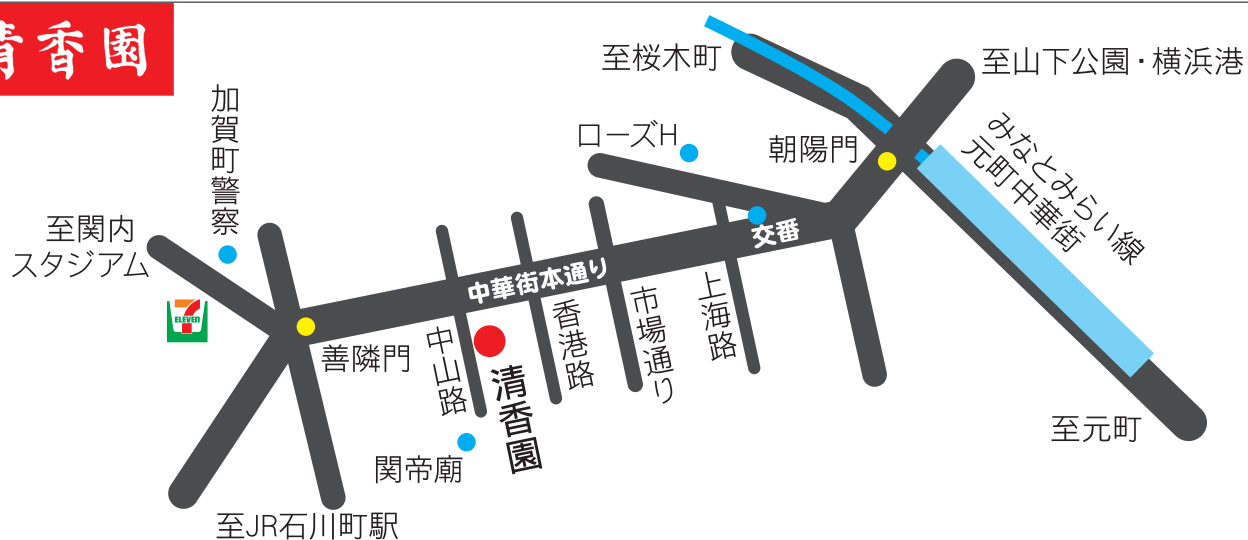

中国料理 清香園

- JR根岸線石川町駅 徒歩7分・JR根岸線関内駅 徒歩12分
- みなとみらい線元町中華街駅 徒歩5分・横浜市営地下鉄関内駅 徒歩12分